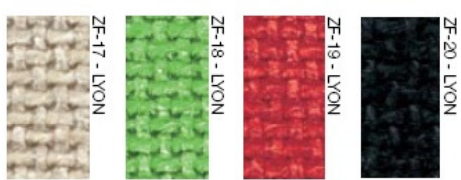

Møbler | Stole INDOOR**BEJDSEFARVER**

Til alle træstole i INDOOR-serien kan der vælges mellem nedenstående bejdsefarver:

INDOOR Stole | Møbler

POLSTERFARVER Til alle træstole med polster i INDOOR-serien kan der vælges mellem nedenstående tekstiler:

BRONCO
78% PVC
22% polyester
Martindale: 50.000

ALSACE
100% polyester
Bagside:
65% polyester
35% bomuld
Martindale: 30.000

ANDORRA
67% uld
26% nylon
7% polyester
Martindale: 100.000

LYON
100% polyester
Martindale: 130.000

VENCE
100% polyester
Martindale: 50.000

NARBONNE
36% polyester
64% acryl
Martindale: 78.000

AUXERRE
73% polyester
27% acryl
Martindale: 42.000

METZO
57% polyester
43% acryl
Martindale: 45.000